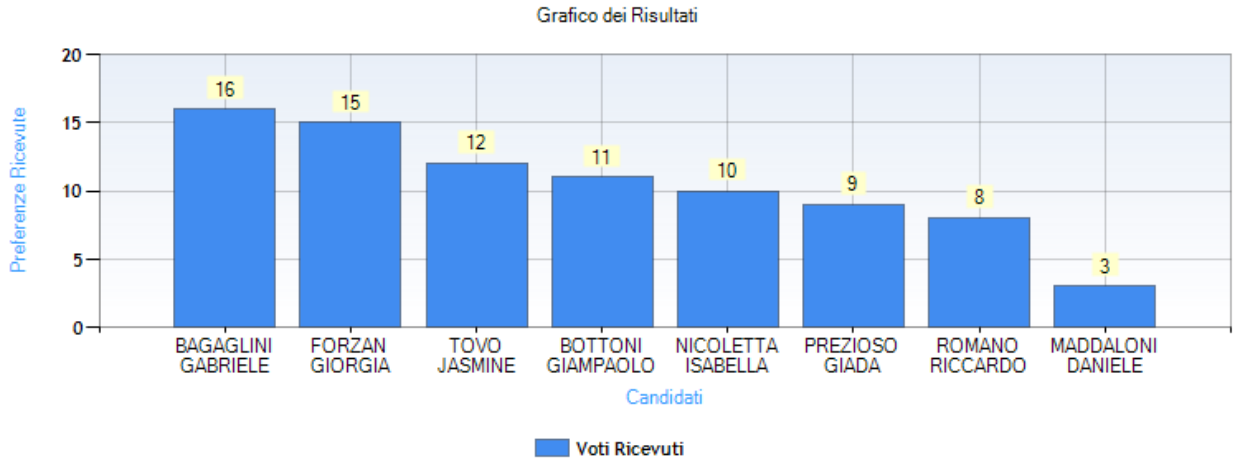

Risultati

Numero schede bianche: 1

Dettaglio delle preferenze espresse

Candidato	Preferenze ricevute
BAGAGLINI GABRIELE	16
FORZAN GIORGIA	15
TOVO JASMINE	12
BOTTONI GIAMPAOLO	11
NICOLETTA ISABELLA	10
PREZIOSO GIADA	9
ROMANO RICCARDO	8
MADDALONI DANIELE	3