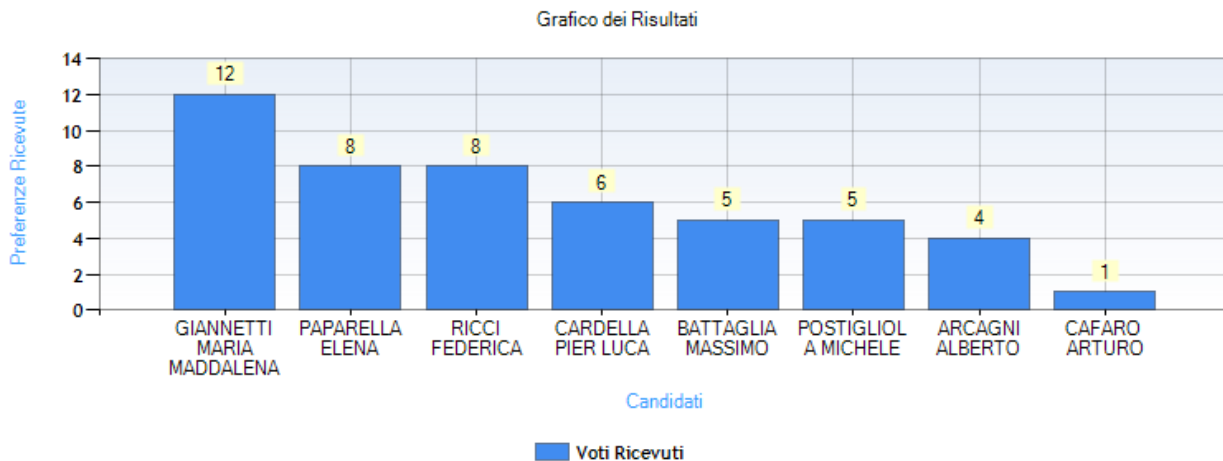

Data di apertura votazione: 14/01/2021 8:59:58

Data di chiusura votazione: 14/01/2021 15:00:47

Numero totale di elettori: 60

Numero totale di elettori che hanno votato: 50

Numero totale di elettori che non hanno votato: 10

Affluenza totale degli elettori: 83,33 %

Risultati

Numero schede bianche: 1

Dettaglio delle preferenze espresse

Candidato	Nato il	a	Preferenze ricevute
GIANNETTI MARIA MADDALENA			12
PAPARELLA ELENA			8
RICCI FEDERICA			8
CARDELLA PIER LUCA			6
BATTAGLIA MASSIMO			5
POSTIGLIOLA MICHELE			5
ARCAGNI ALBERTO			4
CAFARO ARTURO			1